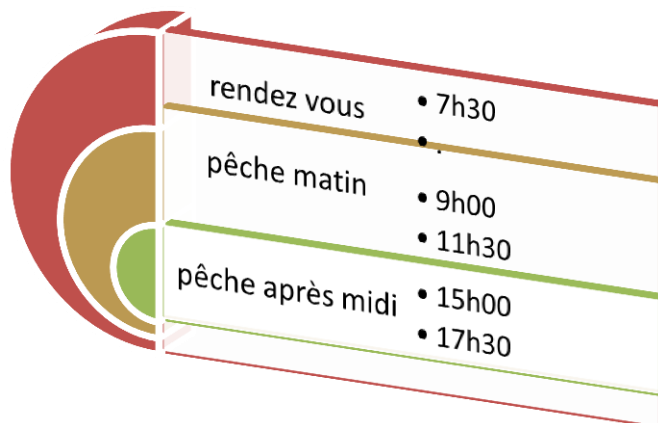

Dimanche 3 juin

CHINON / LA CUNETTE

2 concours de pêche au coup en individuel

Règlements et limitations

Maximum : canne 11.50mt amorce 8 lt esches ¼ lt

Fouillis et vers de vase interdits en amorçage

franglaise interdite

1 lot pour tous

places limitées à 50 sur réservation

Buvette et restauration sur place

Inscriptions et renseignements **02 47 98 38 16**

mail : lecarassindore@orange.fr